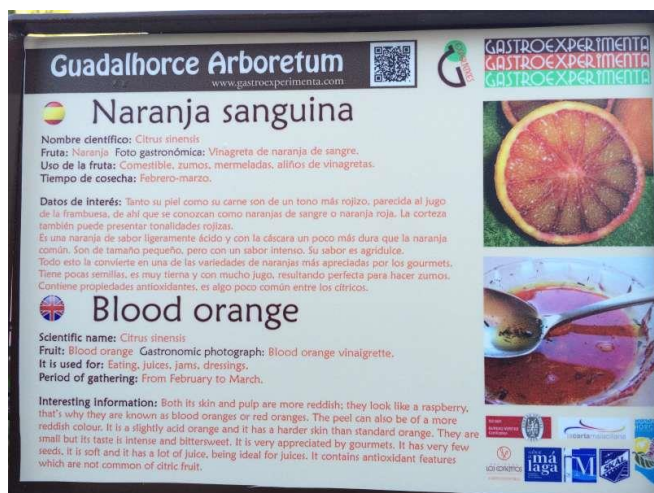

Placas identificativas bilingües

Las placas identificativas de todo el recorrido están realizadas en idioma bilingüe para ampliar para posibilidades de los juegos.